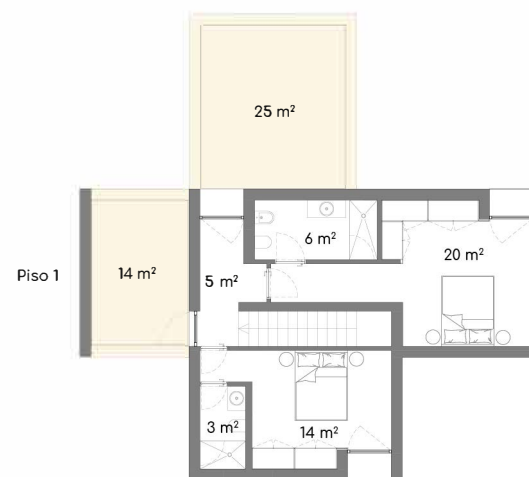

146.33 m² / sqm

Lote/Lot 7
V2 - B

Área do Lote / Plot Area

320.80 m² / sqm

Área Bruta Privativa / Gross Private Area

146.69 m² / sqm

Lot/Lot 7
V2 - C

Área do Lote / Plot Area

320.18 m² / sqm

Área Bruta Privativa / Gross Private Area

139.57 m² / sqm

Lot/Lot 7
V2 - F

Área do Lote / Plot Area 330.58 m² / sqm

Área Bruta Privativa / Gross Private Area 139.58 m² / sqm

Lote/Lot 7
V2 - H

Área do Lote / Plot Area 408.72 m² / sqm

Área Bruta Privativa / Gross Private Area 148.86 m² / sqm

Área do Lote / Plot Area 320.87 m² / sqm

Área Bruto Privativo / Gross Private Area 145.41 m² / sqm

Área do Lote / Plot Area

323.24 m² / sqm

Área Bruta Privativa / Gross Private Area

145.87 m² / sqm

Lote/Lot 7
V2 - M

Área do Lote / Plot Area 332.77 m² / sqm

Área Bruta Privativa / Gross Private Area 149.23 m² / sqm