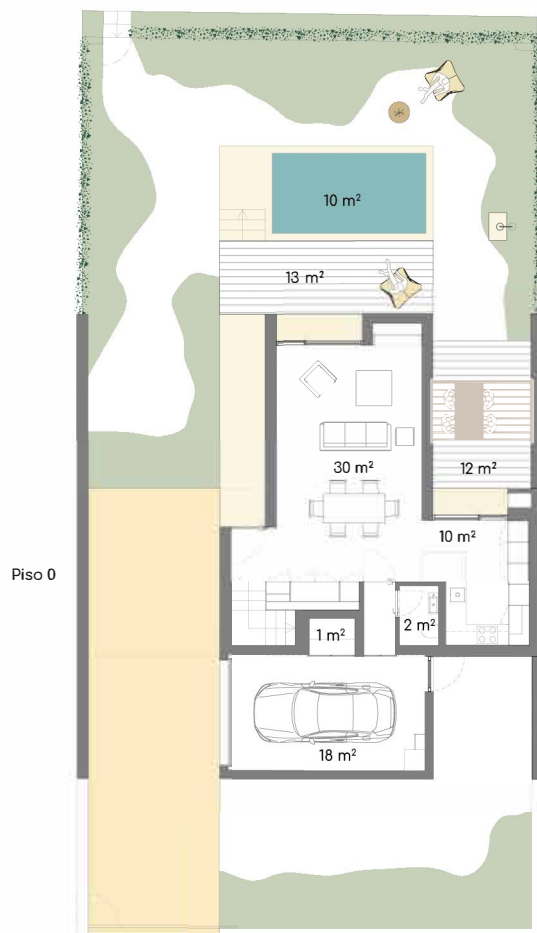

146.33 m² / sqm

Lote/Lot 7
V2 - B

Área do Lote / Plot Area

320.80 m² / sqm

Área Bruta Privativa / Gross Private Area

146.69 m² / sqm

Lot/Lot 7
V2 - C

Área do Lote / Plot Area

320.18 m² / sqm

Área Bruta Privativa / Gross Private Area

139.57 m² / sqm

Lot/Lot 7
V2 - F

Área do Lote / Plot Area 330.58 m² / sqm

Área Bruta Privativa / Gross Private Area 139.58 m² / sqm

Lote/Lot 7
V2 - H

Área do Lote / Plot Area 408.72 m² / sqm

Área Bruta Privativa / Gross Private Area 148.86 m² / sqm

Área do Lote / Plot Area 320.87 m² / sqm

Área Bruto Privativo / Gross Private Area 145.41 m² / sqm

Área do Lote / Plot Area

323.24 m² / sqm

Área Bruta Privativa / Gross Private Area

145.87 m² / sqm

Lote/Lot 7
V2 - M

Área do Lote / Plot Area 332.77 m² / sqm

Área Bruta Privativa / Gross Private Area 149.23 m² / sqm