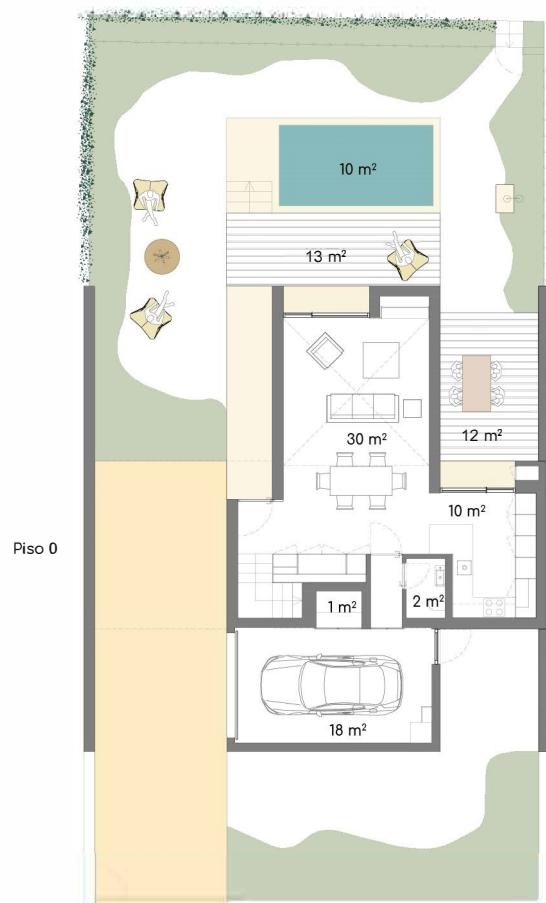

146.33 m² / sqm

Lote/Lot 7
V2 - B

Área do Lote / Plot Area

320.80 m² / sqm

Área Bruta Privativa / Gross Private Area

146.69 m² / sqm

Lot/Lot 7
V2 - C

Área do Lote / Plot Area

320.18 m² / sqm

Área Bruta Privativa / Gross Private Area

139.57 m² / sqm

Lot/Lot 7
V2 - F

Área do Lote / Plot Area 330.58 m² / sqm

Área Bruta Privativa / Gross Private Area 139.58 m² / sqm

Lote/Lot 7
V2 - H

Área do Lote / Plot Area 408.72 m² / sqm

Área Bruta Privativa / Gross Private Area 148.86 m² / sqm

Área do Lote / Plot Area 320.87 m² / sqm

Área Bruto Privativo / Gross Private Area 145.41 m² / sqm

Área do Lote / Plot Area

323.24 m² / sqm

Área Bruta Privativa / Gross Private Area

145.87 m² / sqm

Lote/Lot 7
V2 - M

Área do Lote / Plot Area 332.77 m² / sqm

Área Bruta Privativa / Gross Private Area 149.23 m² / sqm