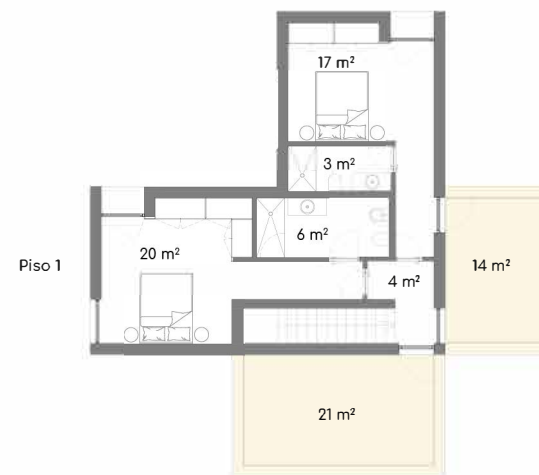

0 2.5 5 m

Lote/Lot 4
V2 - I

Área do Lote / Plot Area

399.91 m² / sqm

Área Bruta Privativa / Gross Private Area

146.21 m² / sqm

Lote/Lot 4
V2 - J

Área do Lote / Plot Area

560.50 m² / sqm

Área Bruta Privativa / Gross Private Area

146.38 m² / sqm

Lot/Lot 4
V2 - K

Área do Lote / Plot Area

337.68 m² / sqm

Área Bruta Privativa / Gross Private Area

139.88 m² / sqm

Lote/Lot 4
V2 - L

Área do Lote / Plot Area 645.02 m² / sqm

Área Bruto Privativo / Gross Private Area 150.28 m² / sqm

Lote/Lot 7
V2 - A

Área do Lote / Plot Area

405.81 m² / sqm

Área Bruto Privativo / Gross Private Area

146.33 m² / sqm

Lote/Lot 7
V2 - B

Área do Lote / Plot Area

320.80 m² / sqm

Área Bruta Privativa / Gross Private Area

146.69 m² / sqm

Lot/Lot 7
V2 - C

Área do Lote / Plot Area