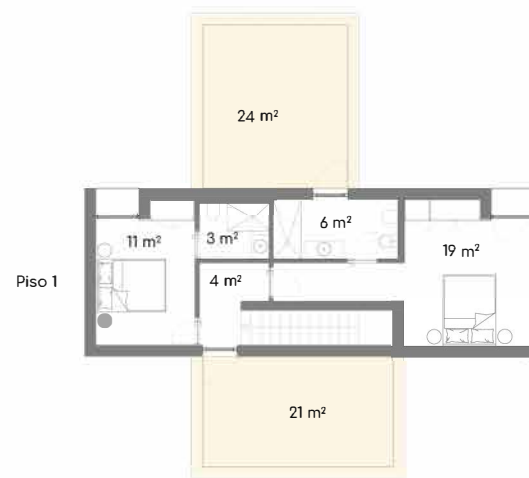

0 2.5 5 m

Lote/Lot 4
V2 - I

Área do Lote / Plot Area

399.91 m² / sqm

Área Bruta Privativa / Gross Private Area

146.21 m² / sqm

Lote/Lot 4
V2 - J

Área do Lote / Plot Area

560.50 m² / sqm

Área Bruta Privativa / Gross Private Area

146.38 m² / sqm

Lot/Lot 4
V2 - K

Área do Lote / Plot Area

337.68 m² / sqm

Área Bruta Privativa / Gross Private Area

139.88 m² / sqm

Lote/Lot 4
V2 - L

Área do Lote / Plot Area 645.02 m² / sqm

Área Bruto Privativo / Gross Private Area 150.28 m² / sqm

Lote/Lot 7
V2 - A

Área do Lote / Plot Area

405.81 m² / sqm

Área Bruto Privativo / Gross Private Area

146.33 m² / sqm

Lote/Lot 7
V2 - B

Área do Lote / Plot Area

320.80 m² / sqm

Área Bruta Privativa / Gross Private Area

146.69 m² / sqm

Lot/Lot 7
V2 - C

Área do Lote / Plot Area