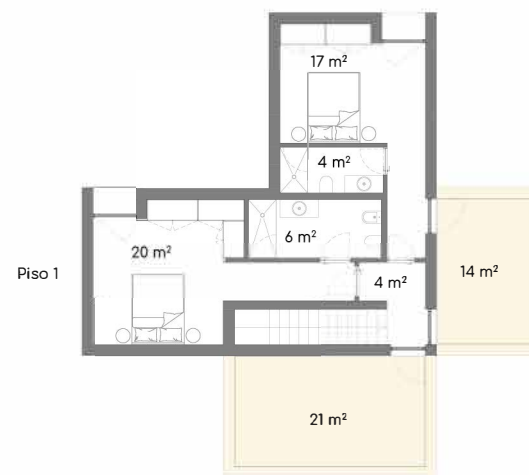

146.33 m² / sqm

Lote/Lot 7
V2 - B

Área do Lote / Plot Area

320.80 m² / sqm

Área Bruta Privativa / Gross Private Area

146.69 m² / sqm

Lot/Lot 7
V2 - C

Área do Lote / Plot Area

320.18 m² / sqm

Área Bruta Privativa / Gross Private Area

139.57 m² / sqm

Lot/Lot 7
V2 - F

Área do Lote / Plot Area 330.58 m² / sqm

Área Bruta Privativa / Gross Private Area 139.58 m² / sqm

Lote/Lot 7
V2 - H

Área do Lote / Plot Area 408.72 m² / sqm

Área Bruta Privativa / Gross Private Area 148.86 m² / sqm

Área do Lote / Plot Area 320.87 m² / sqm

Área Bruto Privativo / Gross Private Area 145.41 m² / sqm

Área do Lote / Plot Area

323.24 m² / sqm

Área Bruta Privativa / Gross Private Area

145.87 m² / sqm

Lote/Lot 7
V2 - M

Área do Lote / Plot Area 332.77 m² / sqm

Área Bruta Privativa / Gross Private Area 149.23 m² / sqm