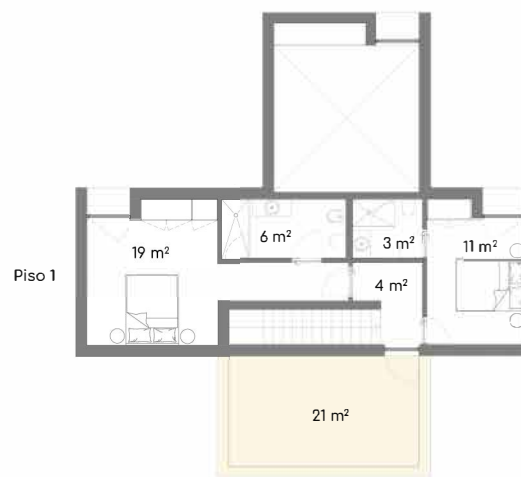

146.33 m² / sqm

Lote/Lot 7
V2 - B

Área do Lote / Plot Area

320.80 m² / sqm

Área Bruta Privativa / Gross Private Area

146.69 m² / sqm

Lot/Lot 7
V2 - C

Área do Lote / Plot Area

320.18 m² / sqm

Área Bruta Privativa / Gross Private Area

139.57 m² / sqm

Lot/Lot 7
V2 - F

Área do Lote / Plot Area 330.58 m² / sqm

Área Bruta Privativa / Gross Private Area 139.58 m² / sqm

Lote/Lot 7
V2 - H

Área do Lote / Plot Area 408.72 m² / sqm

Área Bruta Privativa / Gross Private Area 148.86 m² / sqm

Área do Lote / Plot Area 320.87 m² / sqm

Área Bruto Privativo / Gross Private Area 145.41 m² / sqm

Área do Lote / Plot Area

323.24 m² / sqm

Área Bruta Privativa / Gross Private Area

145.87 m² / sqm

Lote/Lot 7
V2 - M

Área do Lote / Plot Area 332.77 m² / sqm

Área Bruta Privativa / Gross Private Area 149.23 m² / sqm