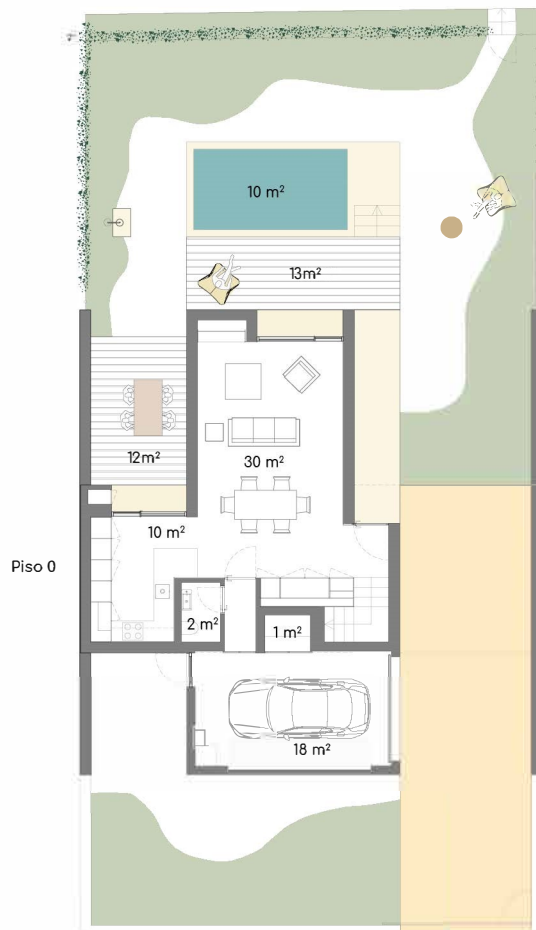

Lote/Lot 4
V2 - L

Área do Lote / Plot Area 645.02 m² / sqm

Área Bruto Privativo / Gross Private Area 150.28 m² / sqm

Lote/Lot 7
V2 - A

Área do Lote / Plot Area

405.81 m² / sqm

Área Bruto Privativo / Gross Private Area

146.33 m² / sqm

Lote/Lot 7
V2 - B

Área do Lote / Plot Area

320.80 m² / sqm

Área Bruta Privativa / Gross Private Area

146.69 m² / sqm

Lot/Lot 7
V2 - C

Área do Lote / Plot Area

320.18 m² / sqm

Área Bruta Privativa / Gross Private Area

139.57 m² / sqm

Lot/Lot 7
V2 - F

Área do Lote / Plot Area 330.58 m² / sqm

Área Bruta Privativa / Gross Private Area 139.58 m² / sqm

Lote/Lot 7
V2 - H

Área do Lote / Plot Area 408.72 m² / sqm

Área Bruta Privativa / Gross Private Area 148.86 m² / sqm

Área do Lote / Plot Area 320.87 m² / sqm

Área Bruto Privativo / Gross Private Area 145.41 m² / sqm

Área do Lote / Plot Area