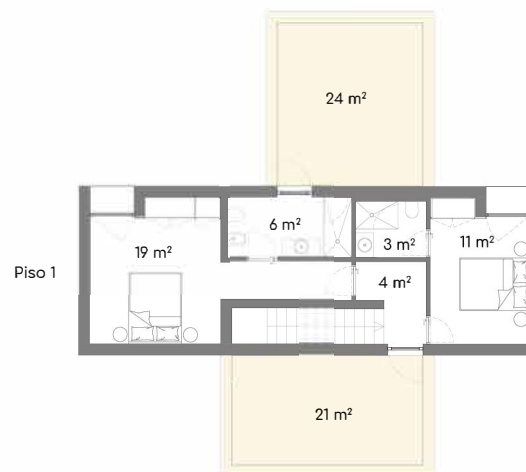

Lote/Lot 4
V2 - L

Área do Lote / Plot Area 645.02 m² / sqm

Área Bruto Privativo / Gross Private Area 150.28 m² / sqm

Lote/Lot 7
V2 - A

Área do Lote / Plot Area

405.81 m² / sqm

Área Bruto Privativo / Gross Private Area

146.33 m² / sqm

Lote/Lot 7
V2 - B

Área do Lote / Plot Area

320.80 m² / sqm

Área Bruta Privativa / Gross Private Area

146.69 m² / sqm

Lot/Lot 7
V2 - C

Área do Lote / Plot Area

320.18 m² / sqm

Área Bruta Privativa / Gross Private Area

139.57 m² / sqm

Lot/Lot 7
V2 - F

Área do Lote / Plot Area 330.58 m² / sqm

Área Bruta Privativa / Gross Private Area 139.58 m² / sqm

Lote/Lot 7
V2 - H

Área do Lote / Plot Area 408.72 m² / sqm

Área Bruta Privativa / Gross Private Area 148.86 m² / sqm

Área do Lote / Plot Area 320.87 m² / sqm

Área Bruto Privativo / Gross Private Area 145.41 m² / sqm

Área do Lote / Plot Area