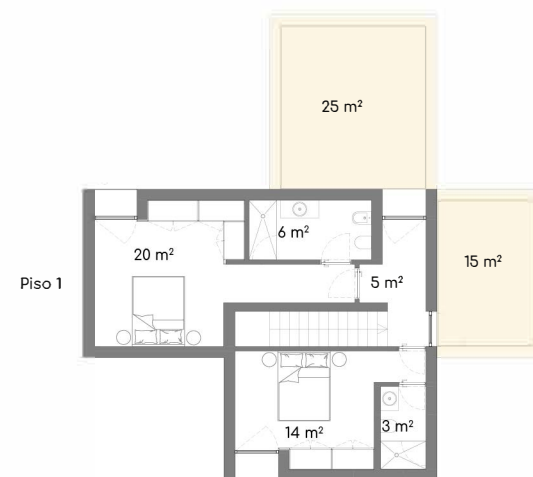

0 2.5 5 m

Lote/Lot 4
V2 - I

Área do Lote / Plot Area

399.91 m² / sqm

Área Bruta Privativa / Gross Private Area

146.21 m² / sqm

Lote/Lot 4
V2 - J

Área do Lote / Plot Area

560.50 m² / sqm

Área Bruta Privativa / Gross Private Area

146.38 m² / sqm

Lot/Lot 4
V2 - K

Área do Lote / Plot Area

337.68 m² / sqm

Área Bruta Privativa / Gross Private Area

139.88 m² / sqm

Lote/Lot 4
V2 - L

Área do Lote / Plot Area 645.02 m² / sqm

Área Bruto Privativo / Gross Private Area 150.28 m² / sqm

Lote/Lot 7
V2 - A

Área do Lote / Plot Area

405.81 m² / sqm

Área Bruto Privativo / Gross Private Area

146.33 m² / sqm

Lote/Lot 7
V2 - B

Área do Lote / Plot Area

320.80 m² / sqm

Área Bruta Privativa / Gross Private Area

146.69 m² / sqm

Lot/Lot 7
V2 - C

Área do Lote / Plot Area