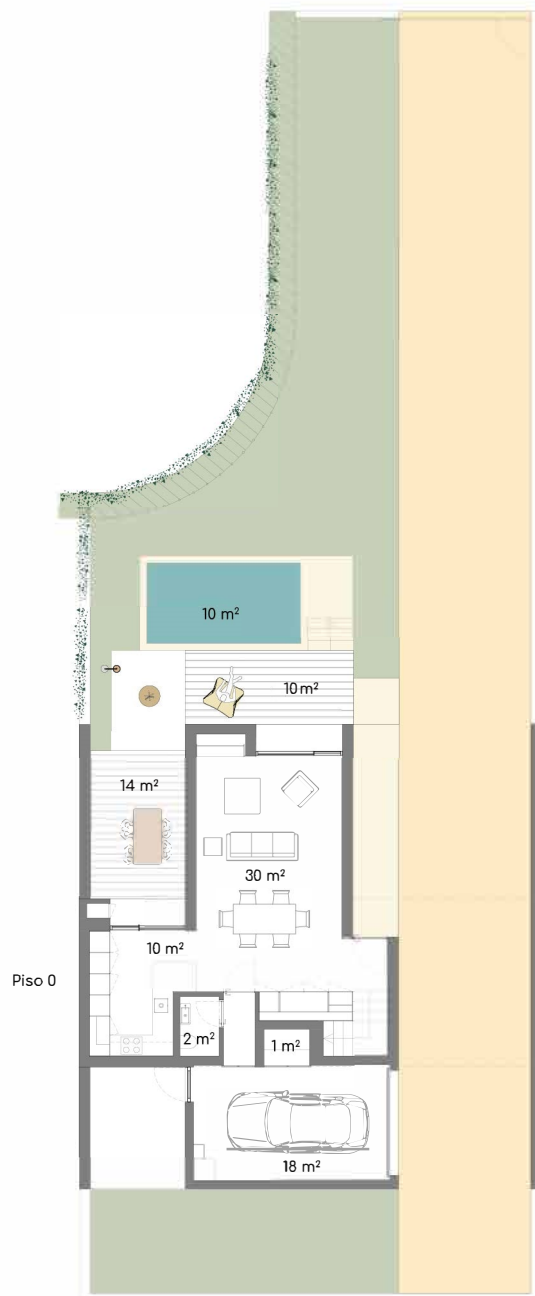

Área do Lote / Plot Area

593.10 m² / sqm

Área Bruto Privativo / Gross Private Area

146.72 m² / sqm

Lote/Lot 4
V2 - H

Área do Lote / Plot Area

479.46 m² / sqm

Área Bruta Privativa / Gross Private Area

149.33 m² / sqm

A informação que consta neste documento é meramente indicativa e poderá, por motivos técnicos, comerciais ou legais, ser sujeita a alterações ou variações sem aviso prévio.
The data contained in this document is merely indicative and might, for technical, commercial, or legal reasons, be subject to change or variation without prior notice.

0 2.5 5 m

Lote/Lot 4
V2 - I

Área do Lote / Plot Area

399.91 m² / sqm

Área Bruta Privativa / Gross Private Area

146.21 m² / sqm

Lote/Lot 4
V2 - J

Área do Lote / Plot Area

Lote/Lot 4
V2 - L

Área do Lote / Plot Area 645.02 m² / sqm

Área Bruto Privativo / Gross Private Area 150.28 m² / sqm

Lote/Lot 7
V2 - A

Área do Lote / Plot Area

405.81 m² / sqm

Área Bruto Privativo / Gross Private Area