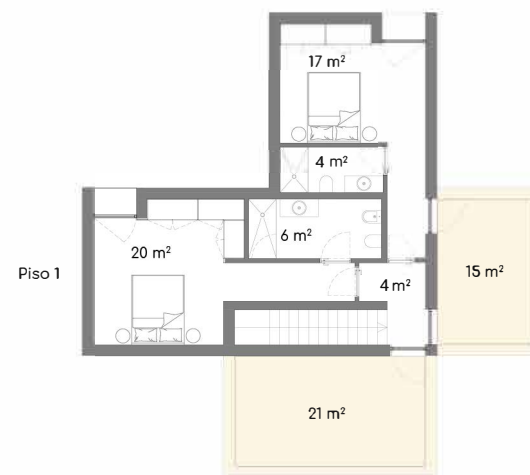

146.33 m² / sqm

Lote/Lot 7
V2 - B

Área do Lote / Plot Area

320.80 m² / sqm

Área Bruta Privativa / Gross Private Area

146.69 m² / sqm

Lot/Lot 7
V2 - C

Área do Lote / Plot Area

320.18 m² / sqm

Área Bruta Privativa / Gross Private Area

139.57 m² / sqm

Lot/Lot 7
V2 - F

Área do Lote / Plot Area 330.58 m² / sqm

Área Bruta Privativa / Gross Private Area 139.58 m² / sqm

Lote/Lot 7
V2 - H

Área do Lote / Plot Area 408.72 m² / sqm

Área Bruta Privativa / Gross Private Area 148.86 m² / sqm

Área do Lote / Plot Area 320.87 m² / sqm

Área Bruto Privativo / Gross Private Area 145.41 m² / sqm

Área do Lote / Plot Area

323.24 m² / sqm

Área Bruta Privativa / Gross Private Area

145.87 m² / sqm

Lote/Lot 7
V2 - M

Área do Lote / Plot Area 332.77 m² / sqm

Área Bruta Privativa / Gross Private Area 149.23 m² / sqm