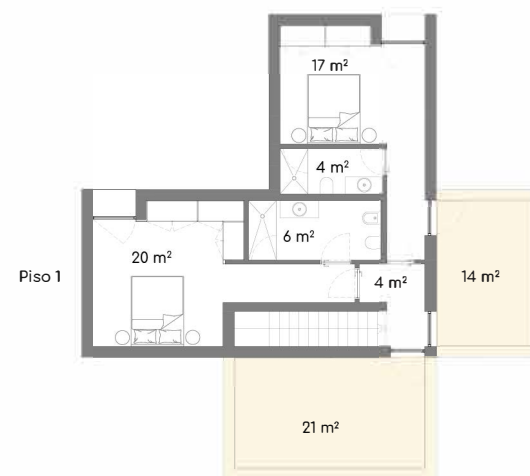

Área do Lote / Plot Area

593.10 m² / sqm

Área Bruto Privativo / Gross Private Area

146.72 m² / sqm

Lote/Lot 4
V2 - H

Área do Lote / Plot Area

479.46 m² / sqm

Área Bruta Privativa / Gross Private Area

149.33 m² / sqm

A informação que consta neste documento é meramente indicativa e poderá, por motivos técnicos, comerciais ou legais, ser sujeita a alterações ou variações sem aviso prévio.
The data contained in this document is merely indicative and might, for technical, commercial, or legal reasons, be subject to change or variation without prior notice.

0 2.5 5 m

Lote/Lot 4
V2 - I

Área do Lote / Plot Area

399.91 m² / sqm

Área Bruta Privativa / Gross Private Area

146.21 m² / sqm

Lote/Lot 4
V2 - J

Área do Lote / Plot Area

Área do Lote / Plot Area 408.72 m² / sqm

Área Bruta Privativa / Gross Private Area 148.86 m² / sqm

Área do Lote / Plot Area 320.87 m² / sqm

Área Bruto Privativo / Gross Private Area 145.41 m² / sqm

Área do Lote / Plot Area