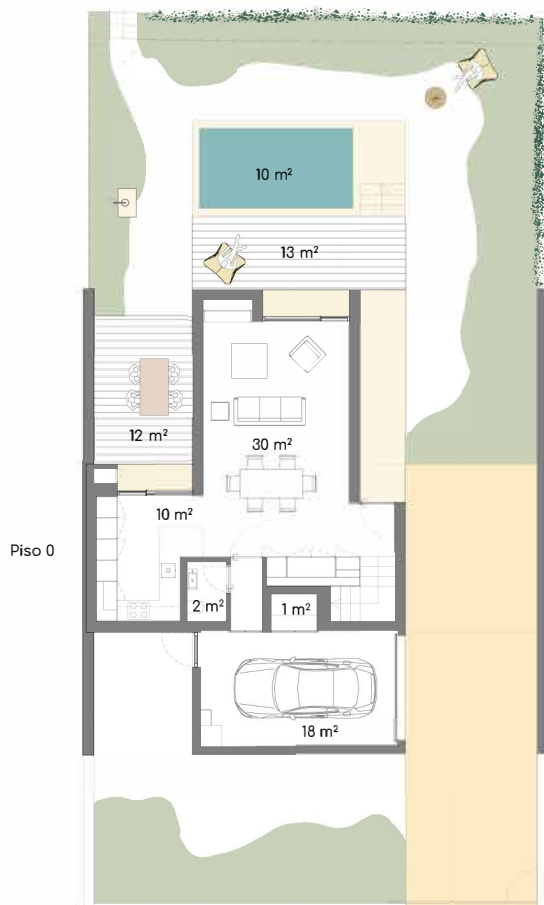

Área do Lote / Plot Area

593.10 m² / sqm

Área Bruto Privativo / Gross Private Area

146.72 m² / sqm

Lote/Lot 4
V2 - H

Área do Lote / Plot Area

479.46 m² / sqm

Área Bruta Privativa / Gross Private Area

320.18 m² / sqm

Área Bruta Privativa / Gross Private Area

139.57 m² / sqm

Lot/Lot 7
V2 - F

Área do Lote / Plot Area 330.58 m² / sqm

Área Bruta Privativa / Gross Private Area 139.58 m² / sqm

Lote/Lot 7
V2 - H

Área do Lote / Plot Area 408.72 m² / sqm

Área Bruta Privativa / Gross Private Area 148.86 m² / sqm

Área do Lote / Plot Area 320.87 m² / sqm

Área Bruto Privativo / Gross Private Area 145.41 m² / sqm

Área do Lote / Plot Area

323.24 m² / sqm

Área Bruta Privativa / Gross Private Area

145.87 m² / sqm

Lote/Lot 7
V2 - M

Área do Lote / Plot Area 332.77 m² / sqm

Área Bruta Privativa / Gross Private Area 149.23 m² / sqm