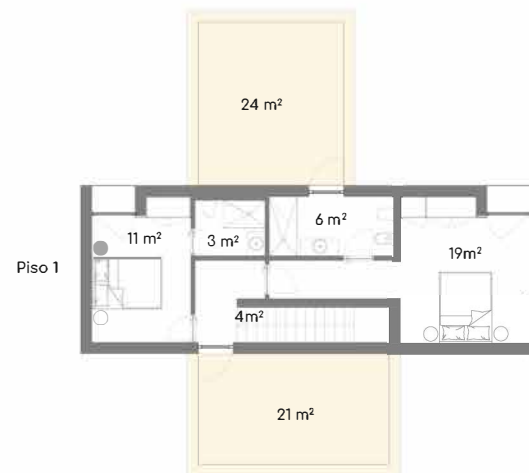

Lote/Lot 4
V2 - L

Área do Lote / Plot Area 645.02 m² / sqm

Área Bruto Privativo / Gross Private Area 150.28 m² / sqm

Lote/Lot 7
V2 - A

Área do Lote / Plot Area

405.81 m² / sqm

Área Bruto Privativo / Gross Private Area

146.33 m² / sqm

Lote/Lot 7
V2 - B

Área do Lote / Plot Area

320.80 m² / sqm

Área Bruta Privativa / Gross Private Area

146.69 m² / sqm

Lot/Lot 7
V2 - C

Área do Lote / Plot Area

320.18 m² / sqm

Área Bruta Privativa / Gross Private Area

139.57 m² / sqm

Lot/Lot 7
V2 - F

Área do Lote / Plot Area 330.58 m² / sqm

Área Bruta Privativa / Gross Private Area 139.58 m² / sqm

Lote/Lot 7
V2 - H

Área do Lote / Plot Area 408.72 m² / sqm

Área Bruta Privativa / Gross Private Area 148.86 m² / sqm

Área do Lote / Plot Area 320.87 m² / sqm

Área Bruto Privativo / Gross Private Area 145.41 m² / sqm

Área do Lote / Plot Area