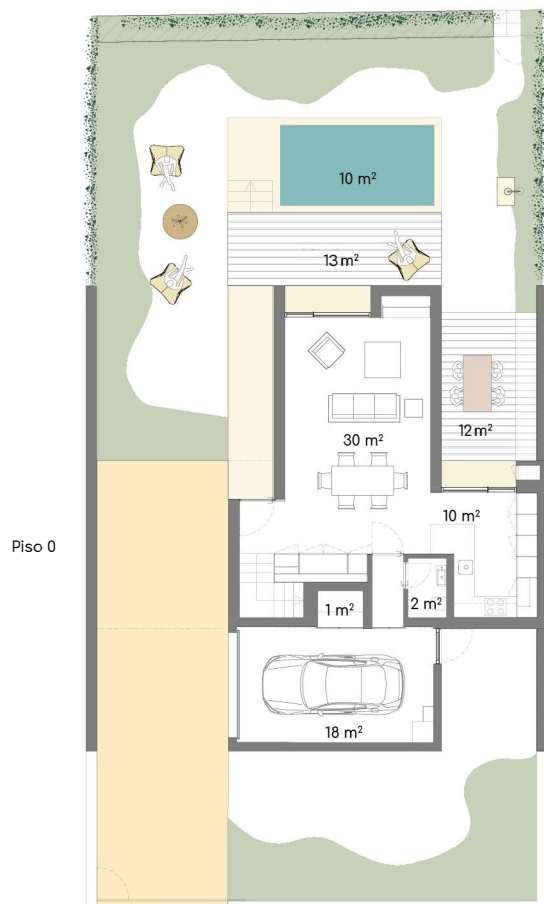

Lote/Lot 4
V2 - L

Área do Lote / Plot Area 645.02 m² / sqm

Área Bruto Privativo / Gross Private Area 150.28 m² / sqm

Lote/Lot 7
V2 - A

Área do Lote / Plot Area

405.81 m² / sqm

Área Bruto Privativo / Gross Private Area

146.33 m² / sqm

Lote/Lot 7
V2 - B

Área do Lote / Plot Area

320.80 m² / sqm

Área Bruta Privativa / Gross Private Area

146.69 m² / sqm

Lot/Lot 7
V2 - C

Área do Lote / Plot Area

320.18 m² / sqm

Área Bruta Privativa / Gross Private Area

139.57 m² / sqm

Lot/Lot 7
V2 - F

Área do Lote / Plot Area 330.58 m² / sqm

Área Bruta Privativa / Gross Private Area 139.58 m² / sqm

Lote/Lot 7
V2 - H

Área do Lote / Plot Area 408.72 m² / sqm

Área Bruta Privativa / Gross Private Area 148.86 m² / sqm

Área do Lote / Plot Area 320.87 m² / sqm

Área Bruto Privativo / Gross Private Area 145.41 m² / sqm

Área do Lote / Plot Area